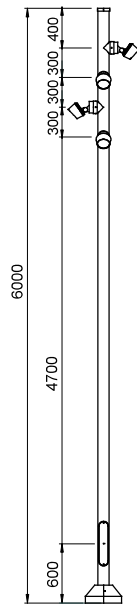

廣場投射景觀高燈

此系列景觀高燈外型圓弧優雅，極具特色，如同工藝品般矗立於綠帶景觀，有四燈型與雙燈型兩種TYPE可供選擇，

並能依案件需求選擇燈具出光角度及輕易調整上下投射方向，

造型優美的低眩光LED燈具，

既節能又能降低光害產生，提升照明質感，

是夜間照明中不可或缺的角色，無庸置疑是燈光設計規劃的最好選擇。

CR-EN11

優美弧型LED投射燈具
 造型優美的投射燈具，使用高效能LED光源，既美觀又節能，並具有角度刻盤校對裝置，方便安裝人員快速調整投射角度。

預留設備追加孔位

燈桿上預留孔位，方便業主日後追加裝設GOBO燈、水波紋...等相關效果燈具。

圓弧造型維修保養孔蓋

特別設計的維修保養孔蓋，圓弧造型既美觀又用降低蓋式方型邊角的危險性，搭配防盜型螺絲的使用，減少保養孔蓋失竊的風險。

美觀安全底板修飾蓋

修飾蓋的使用不但消除底板固定螺栓可能造成的危險，提升安全性能，同時亦美化基座，提升燈具質感。

四燈型：

雙燈型：

Unit:mm

配光曲線

- 壓鑄鋁材質燈具本體，表面經耐候烤漆處理。
- 強化玻璃透光罩，厚度4mm。
- 有四燈型及雙燈型2種燈款可供選擇。
- 出光角度：12°/20°/30°/60°。
- 燈具上下投射角度可依需求調整。
- 整燈電氣特性符合安全法規標準。
- 防護等級IP65。
- 熱浸鍍鋅圓桿，表面經耐候塗裝處理。

光源	燈泡瓦數	色溫	額定電壓
LED	4*20W	3000K / 4000K / 5000K	220V / 60HZ
LED	2*20W	3000K / 4000K / 5000K	220V / 60HZ

6M

5M

4M

3M

2M

1M