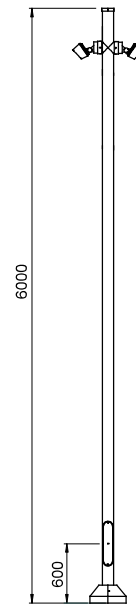

廣場投射景觀高燈

此系列景觀高燈外型圓弧優雅，極具特色，如同工藝品般矗立於綠帶景觀，有四燈型與雙燈型兩種TYPE可供選擇，

並能依案件需求選擇燈具出光角度及輕易調整上下投射方向，

造型優美的低眩光LED燈具，

既節能又能降低光害產生，提升照明質感，

是夜間照明中不可或缺的角色，無庸置疑是燈光設計規劃的最好選擇。

CR-EN11

優美弧型LED投射燈具
 造型優美的投射燈具，使用高效能LED光源，既美觀又節能，並具有角度刻盤校對裝置，方便安裝人員快速調整投射角度。

預留設備追加孔位

燈桿上預留孔位，方便業主日後追加裝設GOBO燈、水波紋...等相關效果燈具。

圓弧造型維修保養孔蓋

特別設計的維修保養孔蓋，圓弧造型既美觀又用降低蓋式方型邊角的危險性，搭配防盜型螺絲的使用，減少保養孔蓋失竊的風險。

美觀安全底板修飾蓋

修飾蓋的使用不但消除底板固定螺栓可能造成的危險，提升安全性能，同時亦美化基座，提升燈具質感。

四燈型：

雙燈型：

Unit:mm

配光曲線

- 壓鑄鋁材質燈具本體，表面經耐候烤漆處理。
- 強化玻璃透光罩，厚度4mm。
- 有四燈型及雙燈型2種燈款可供選擇。
- 出光角度：12°/20°/30°/60°。
- 燈具上下投射角度可依需求調整。
- 整燈電氣特性符合安全法規標準。
- 防護等級IP65。
- 熱浸鍍鋅圓桿，表面經耐候塗裝處理。

光源	燈泡瓦數	色溫	額定電壓
LED	4*20W	3000K / 4000K / 5000K	220V / 60HZ
LED	2*20W	3000K / 4000K / 5000K	220V / 60HZ

6M

5M

4M

3M

2M

1M