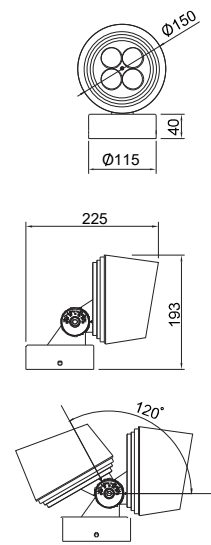

預留設備追加孔位

燈桿上預留孔位，方便業主日後追加裝設GOBO燈、水波紋...等相關效果燈具。

圓弧造型維修保養孔蓋

特別設計的維修保養孔蓋，圓弧造型既美觀又用降低蓋式方型邊角的危險性，搭配防盜型螺絲的使用，減少保養孔蓋失竊的風險。

美觀安全底板修飾蓋

修飾蓋的使用不但消除底板固定螺栓可能造成的危險，提升安全性能，同時亦美化基座，提升燈具質感。

四燈型：

雙燈型：

Unit:mm

配光曲線

- 壓鑄鋁材質燈具本體，表面經耐候烤漆處理。
- 強化玻璃透光罩，厚度4mm。
- 有四燈型及雙燈型2種燈款可供選擇。
- 出光角度：12°/20°/30°/60°。
- 燈具上下投射角度可依需求調整。
- 整燈電氣特性符合安全法規標準。
- 防護等級IP65。
- 熱浸鍍鋅圓桿，表面經耐候塗裝處理。

光源	燈泡瓦數	色溫	額定電壓
LED	4*20W	3000K / 4000K / 5000K	220V / 60HZ
LED	2*20W	3000K / 4000K / 5000K	220V / 60HZ