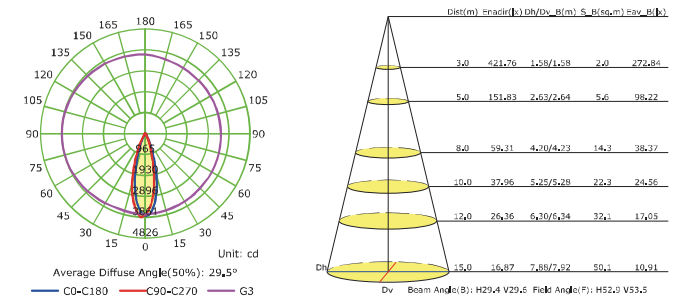

Unit:mm

配光曲線

- 壓鑄鋁材質燈具本體，表面經耐候烤漆處理。
- 強化玻璃透光罩，厚度4mm。
- 有四燈型及雙燈型2種燈款可供選擇。
- 出光角度：12°/20°/30°/60°。
- 燈具上下投射角度可依需求調整。
- 整燈電氣特性符合安全法規標準。
- 防護等級IP65。
- 熱浸鍍鋅圓桿，表面經耐候塗裝處理。

光源	燈泡瓦數	色溫	額定電壓
LED	4*20W	3000K / 4000K / 5000K	220V / 60HZ
LED	2*20W	3000K / 4000K / 5000K	220V / 60HZ